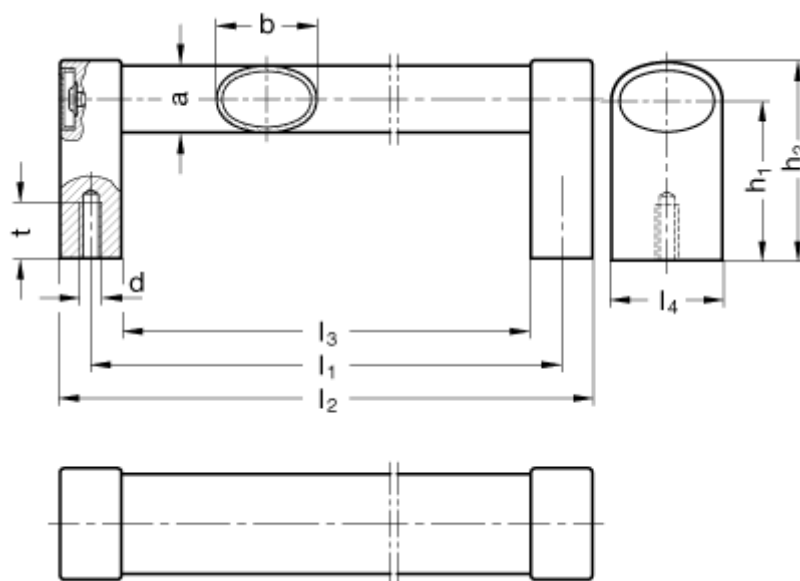

Varenummer: 20997600
Beskrivelse: E+G Ovalt håndtag i aluminium
GN 334-36-600-EL

Mål

$a = 24$	$l_4 = 40$
$b = 36$	$t = 15$
$d = M 8$	
$h_1 = 57$	
$h_2 = 71$	
$l_1 = 600$	
$l_2 = 622$	
$l_3 = 578$	